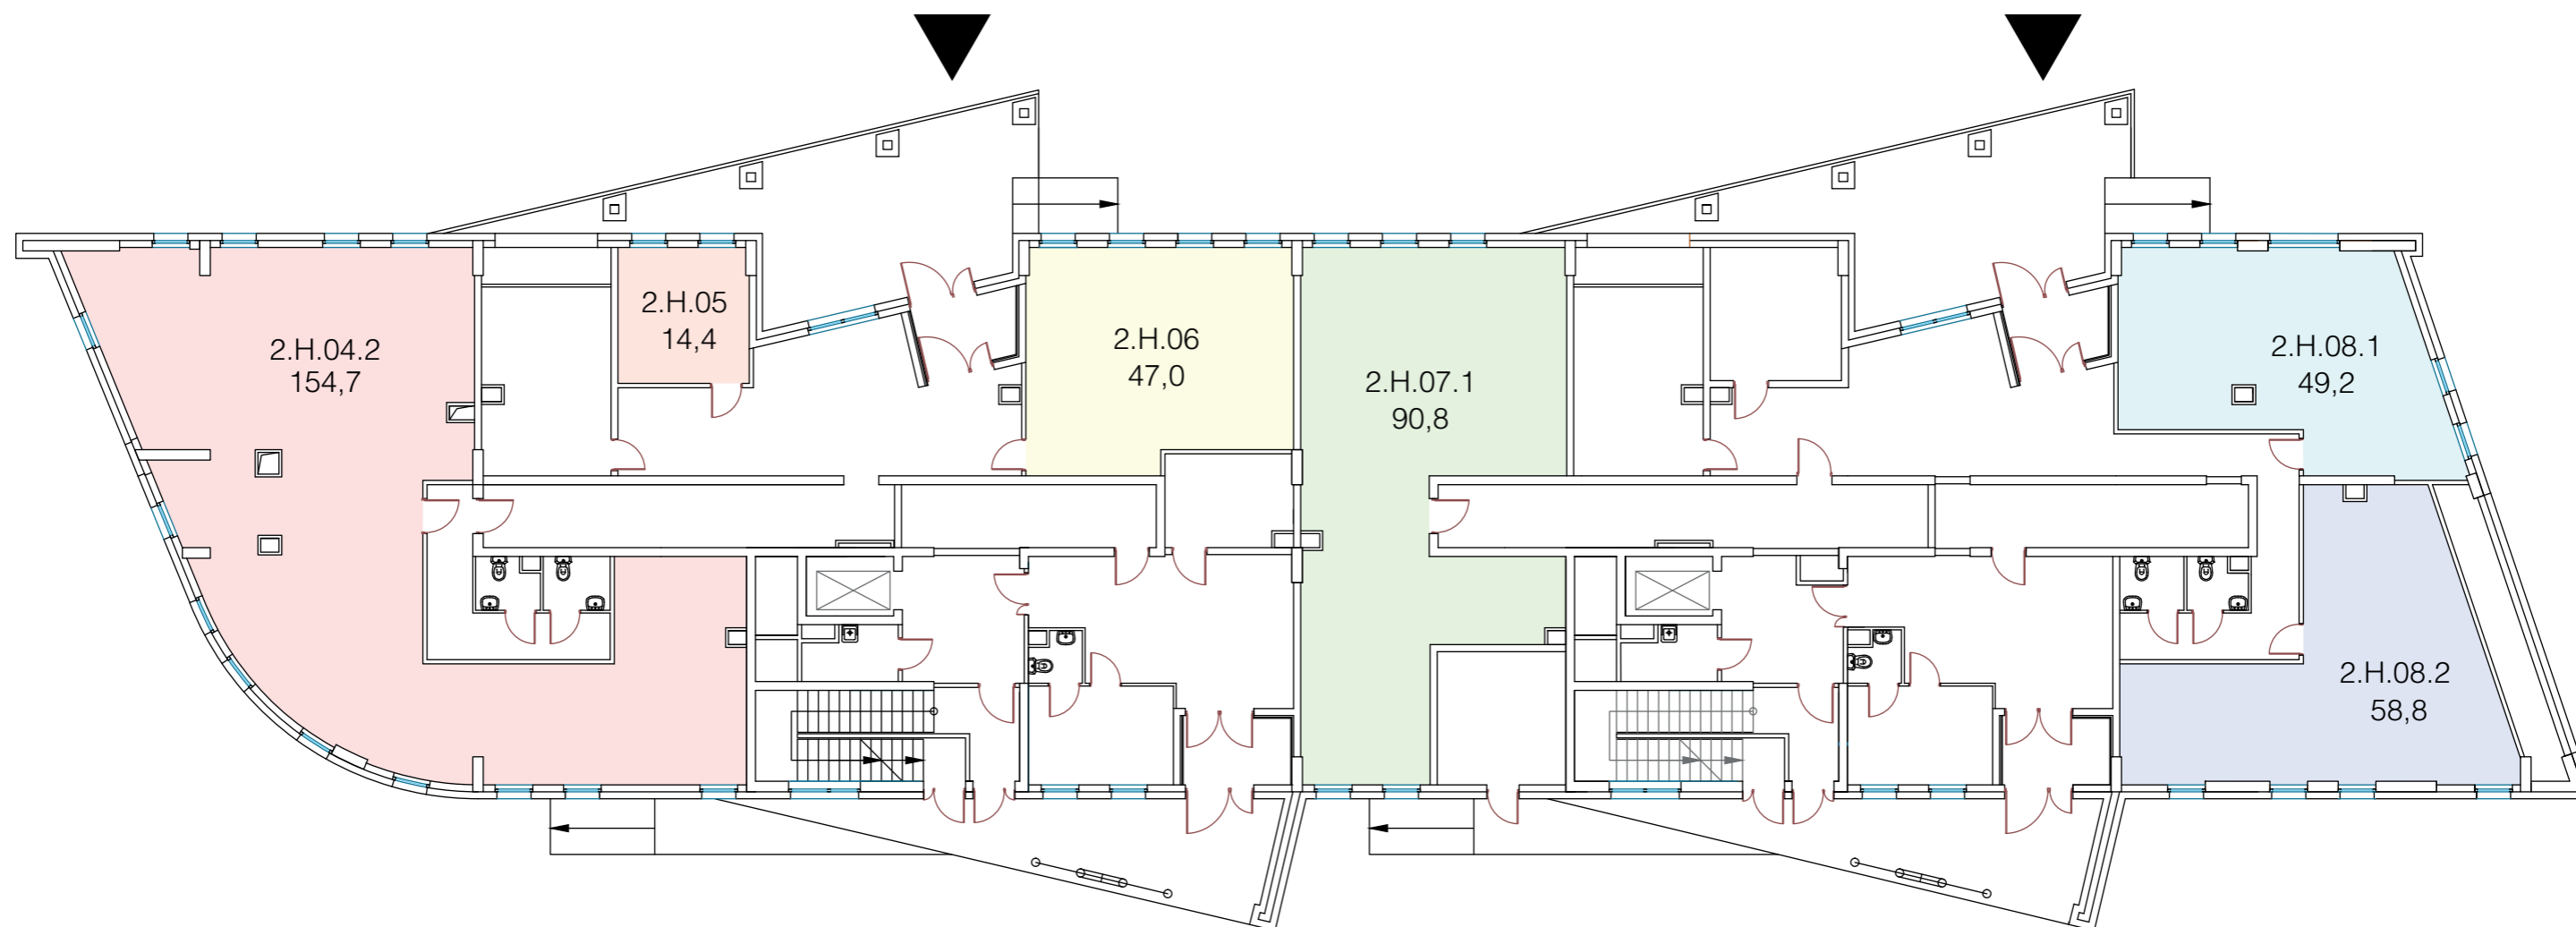

# 1 ЭТАЖ

ОЛИМПИЙСКАЯ  
**РИВЬЕРА**  
НОВОГОРСК

1 КОРПУС

ПРОЕКТ ВНУТРЕННЕЙ ПЛАНИРОВКИ КВАРТИР ЯВЛЯЕТСЯ ДИЗАЙНЕРСКОЙ КОНЦЕПЦИЕЙ ЗАСТРОЙЩИКА. ПЕРЕГОРОДКИ, РАЗГРАНИЧИВАЮЩИЕ ЖИЛЫЕ ПОМЕЩЕНИЯ ВНУТРИ КВАРТИРЫ, ЗАСТРОЙЩИКОМ НЕ ВЫПОЛНЯЮТСЯ (СВОБОДНАЯ ПЛАНИРОВКА). КВАРТИРЫ СДАЮТСЯ БЕЗ ОТДЕЛКИ. ФАКТИЧЕСКАЯ ПЛОЩАДЬ КВАРТИР МОЖЕТ НЕЗНАЧИТЕЛЬНО ОТЛИЧАТЬСЯ ОТ ПЛОЩАДИ, УКАЗАННОЙ В НАСТОЯЩЕМ БУКЛЕТЕ.

ПРОЕКТ ВНУТРЕННЕЙ ПЛАНИРОВКИ КВАРТИР ЯВЛЯЕТСЯ ДИЗАЙНЕРСКОЙ КОНЦЕПЦИЕЙ ЗАСТРОЙЩИКА. ПЕРЕГОРОДКИ, РАЗГРАНИЧИВАЮЩИЕ ЖИЛЫЕ ПОМЕЩЕНИЯ ВНУТРИ КВАРТИРЫ, ЗАСТРОЙЩИКОМ НЕ ВЫПОЛНЯЮТСЯ (СВОБОДНАЯ ПЛАНИРОВКА). КВАРТИРЫ СДАЮТСЯ БЕЗ ОТДЕЛКИ. ФАКТИЧЕСКАЯ ПЛОЩАДЬ КВАРТИР МОЖЕТ НЕЗНАЧИТЕЛЬНО ОТЛИЧАТЬСЯ ОТ ПЛОЩАДИ, УКАЗАННОЙ В НАСТОЯЩЕМ БУКЛЕТЕ.

ПРОЕКТ ВНУТРЕННЕЙ ПЛАНИРОВКИ КВАРТИР ЯВЛЯЕТСЯ ДИЗАЙНЕРСКОЙ КОНЦЕПЦИЕЙ ЗАСТРОЙЩИКА. ПЕРЕГОРОДКИ, РАЗГРАНИЧИВАЮЩИЕ ЖИЛЫЕ ПОМЕЩЕНИЯ ВНУТРИ КВАРТИРЫ ЗАСТРОЙЩИКОМ НЕ ВЫПОЛНЯЮТСЯ (СВОБОДНАЯ ПЛАНИРОВКА). ФАКТИЧЕСКАЯ ПЛОЩАДЬ КВАРТИР МОЖЕТ НЕЗНАЧИТЕЛЬНО ОТЛИЧАТЬСЯ ОТ ПЛОЩАДИ, УКАЗАННОЙ В НАСТОЯЩЕМ БУКЛЕТЕ.