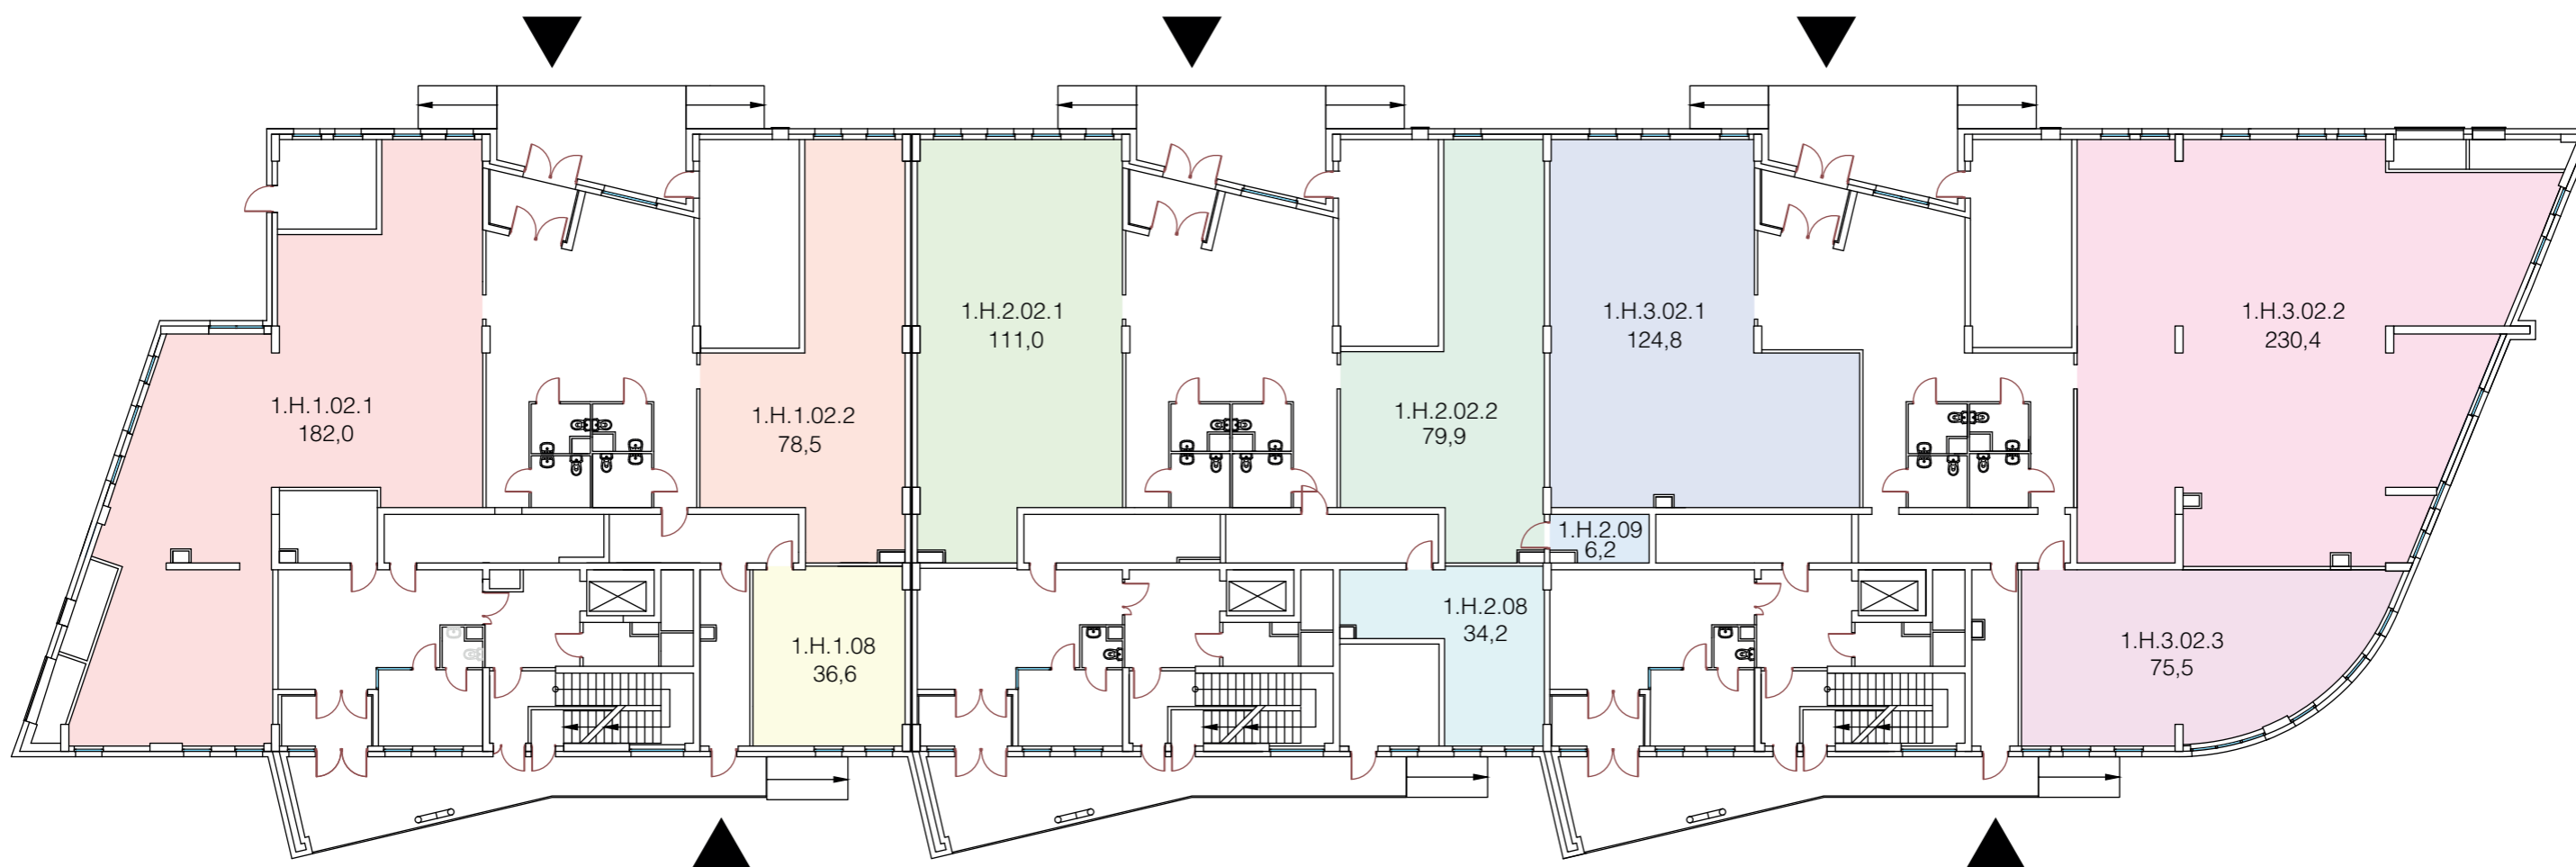

1 КОРПУС

# 1 ЭТАЖ

ОЛИМПИЙСКАЯ  
**РИВЬЕРА**  
НОВОГОРСК

1 КОРПУС

ПРОЕКТ ВНУТРЕННЕЙ ПЛАНИРОВКИ КВАРТИР ЯВЛЯЕТСЯ ДИЗАЙНЕРСКОЙ КОНЦЕПЦИЕЙ ЗАСТРОЙЩИКА. ПЕРЕГОРОДКИ, РАЗГРАНИЧИВАЮЩИЕ ЖИЛЫЕ ПОМЕЩЕНИЯ ВНУТРИ КВАРТИРЫ, ЗАСТРОЙЩИКОМ НЕ ВЫПОЛНЯЮТСЯ (СВОБОДНАЯ ПЛАНИРОВКА). КВАРТИРЫ СДАЮТСЯ БЕЗ ОТДЕЛКИ. ФАКТИЧЕСКАЯ ПЛОЩАДЬ КВАРТИР МОЖЕТ НЕЗНАЧИТЕЛЬНО ОТЛИЧАТЬСЯ ОТ ПЛОЩАДИ, УКАЗАННОЙ В НАСТОЯЩЕМ БУКЛЕТЕ.

ПРОЕКТ ВНУТРЕННЕЙ ПЛАНИРОВКИ КВАРТИР ЯВЛЯЕТСЯ ДИЗАЙНЕРСКОЙ КОНЦЕПЦИЕЙ ЗАСТРОЙЩИКА. ПЕРЕГОРОДКИ, РАЗГРАНИЧИВАЮЩИЕ ЖИЛЫЕ ПОМЕЩЕНИЯ ВНУТРИ КВАРТИРЫ, ЗАСТРОЙЩИКОМ НЕ ВЫПОЛНЯЮТСЯ (СВОБОДНАЯ ПЛАНИРОВКА). КВАРТИРЫ СДАЮТСЯ БЕЗ ОТДЕЛКИ. ФАКТИЧЕСКАЯ ПЛОЩАДЬ КВАРТИР МОЖЕТ НЕЗНАЧИТЕЛЬНО ОТЛИЧАТЬСЯ ОТ ПЛОЩАДИ, УКАЗАННОЙ В НАСТОЯЩЕМ БУКЛЕТЕ.

ПРОЕКТ ВНУТРЕННЕЙ ПЛАНИРОВКИ КВАРТИР ЯВЛЯЕТСЯ ДИЗАЙНЕРСКОЙ КОНЦЕПЦИЕЙ ЗАСТРОЙЩИКА. ПЕРЕГОРОДКИ, РАЗГРАНИЧИВАЮЩИЕ ЖИЛЫЕ ПОМЕЩЕНИЯ ВНУТРИ КВАРТИРЫ ЗАСТРОЙЩИКОМ НЕ ВЫПОЛНЯЮТСЯ (СВОБОДНАЯ ПЛАНИРОВКА). ФАКТИЧЕСКАЯ ПЛОЩАДЬ КВАРТИР МОЖЕТ НЕЗНАЧИТЕЛЬНО ОТЛИЧАТЬСЯ ОТ ПЛОЩАДИ, УКАЗАННОЙ В НАСТОЯЩЕМ БУКЛЕТЕ.