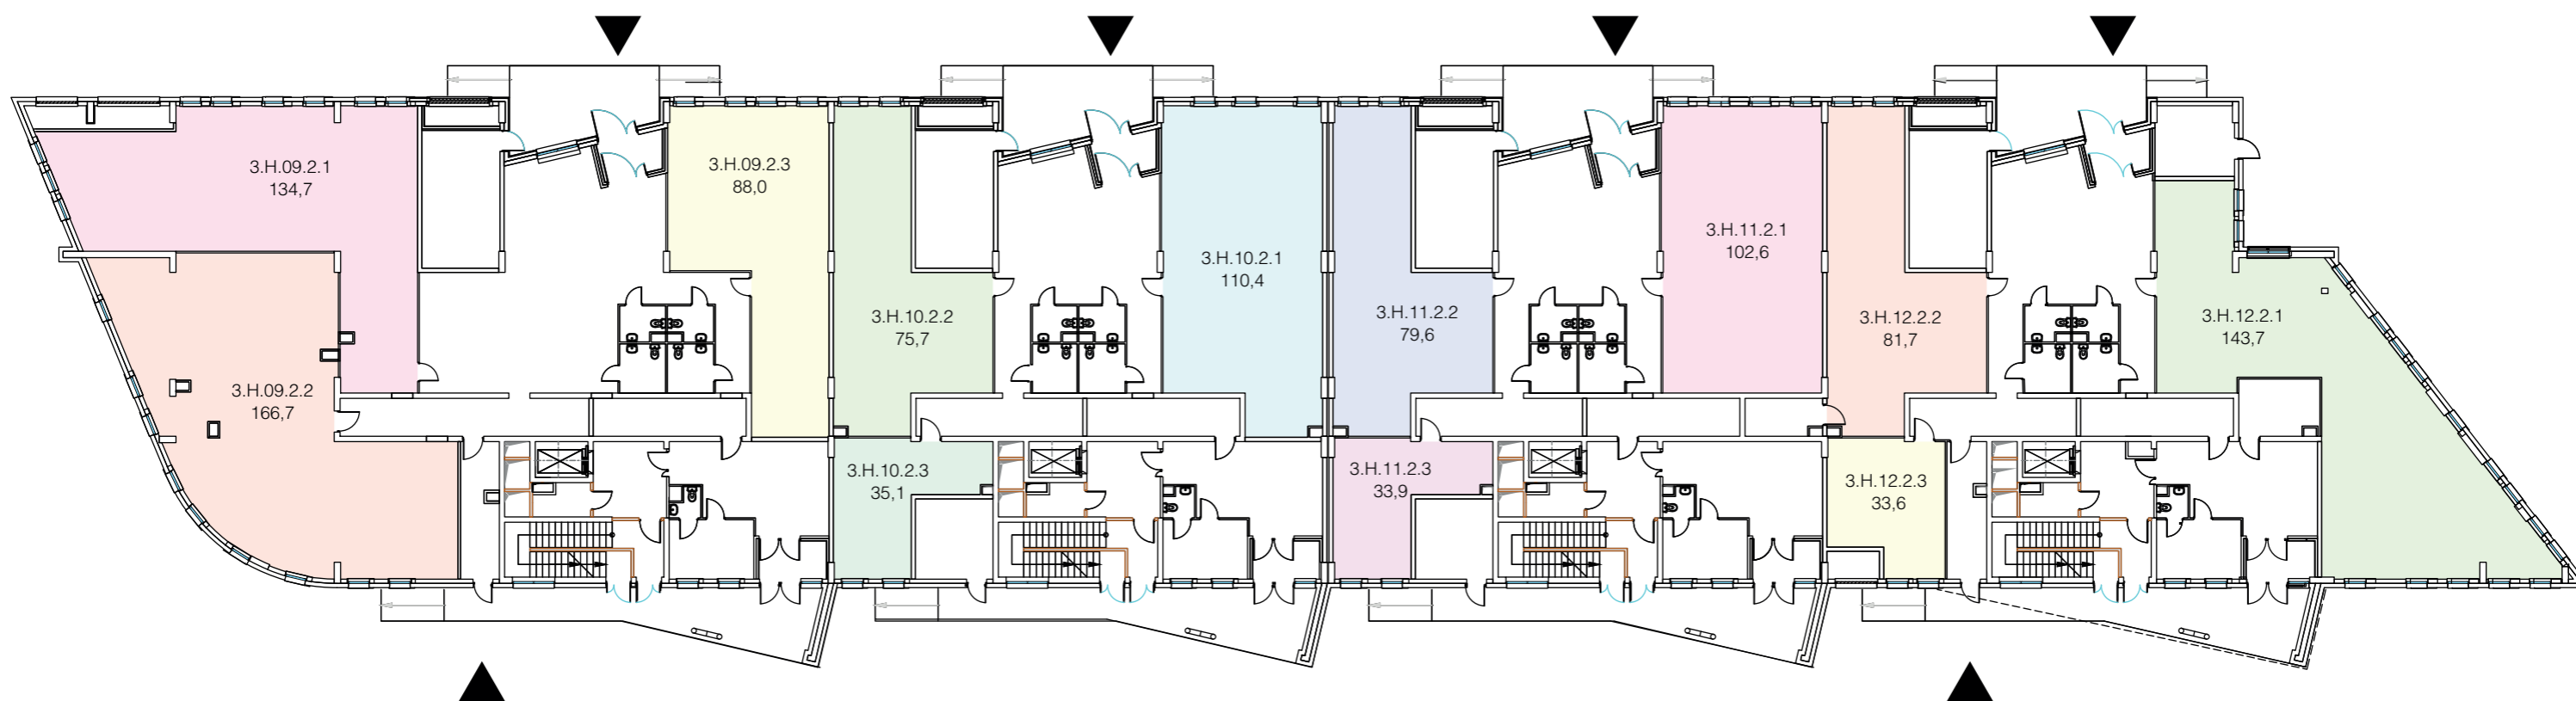

# 1 ЭТАЖ

ОЛИМПИЙСКАЯ  
**РИВЬЕРА**  
НОВОГОРСК

1 КОРПУС

ПРОЕКТ ВНУТРЕННЕЙ ПЛАНИРОВКИ КВАРТИР ЯВЛЯЕТСЯ ДИЗАЙНЕРСКОЙ КОНЦЕПЦИЕЙ ЗАСТРОЙЩИКА. ПЕРЕГОРОДКИ, РАЗГРАНИЧИВАЮЩИЕ ЖИЛЫЕ ПОМЕЩЕНИЯ ВНУТРИ КВАРТИРЫ, ЗАСТРОЙЩИКОМ НЕ ВЫПОЛНЯЮТСЯ (СВОБОДНАЯ ПЛАНИРОВКА). КВАРТИРЫ СДАЮТСЯ БЕЗ ОТДЕЛКИ. ФАКТИЧЕСКАЯ ПЛОЩАДЬ КВАРТИР МОЖЕТ НЕЗНАЧИТЕЛЬНО ОТЛИЧАТЬСЯ ОТ ПЛОЩАДИ, УКАЗАННОЙ В НАСТОЯЩЕМ БУКЛЕТЕ.

ПРОЕКТ ВНУТРЕННЕЙ ПЛАНИРОВКИ КВАРТИР ЯВЛЯЕТСЯ ДИЗАЙНЕРСКОЙ КОНЦЕПЦИЕЙ ЗАСТРОЙЩИКА. ПЕРЕГОРОДКИ, РАЗГРАНИЧИВАЮЩИЕ ЖИЛЫЕ ПОМЕЩЕНИЯ ВНУТРИ КВАРТИРЫ, ЗАСТРОЙЩИКОМ НЕ ВЫПОЛНЯЮТСЯ (СВОБОДНАЯ ПЛАНИРОВКА). КВАРТИРЫ СДАЮТСЯ БЕЗ ОТДЕЛКИ. ФАКТИЧЕСКАЯ ПЛОЩАДЬ КВАРТИР МОЖЕТ НЕЗНАЧИТЕЛЬНО ОТЛИЧАТЬСЯ ОТ ПЛОЩАДИ, УКАЗАННОЙ В НАСТОЯЩЕМ БУКЛЕТЕ.

ПРОЕКТ ВНУТРЕННЕЙ ПЛАНИРОВКИ КВАРТИР ЯВЛЯЕТСЯ ДИЗАЙНЕРСКОЙ КОНЦЕПЦИЕЙ ЗАСТРОЙЩИКА. ПЕРЕГОРОДКИ, РАЗГРАНИЧИВАЮЩИЕ ЖИЛЫЕ ПОМЕЩЕНИЯ ВНУТРИ КВАРТИРЫ ЗАСТРОЙЩИКОМ НЕ ВЫПОЛНЯЮТСЯ (СВОБОДНАЯ ПЛАНИРОВКА). ФАКТИЧЕСКАЯ ПЛОЩАДЬ КВАРТИР МОЖЕТ НЕЗНАЧИТЕЛЬНО ОТЛИЧАТЬСЯ ОТ ПЛОЩАДИ, УКАЗАННОЙ В НАСТОЯЩЕМ БУКЛЕТЕ.